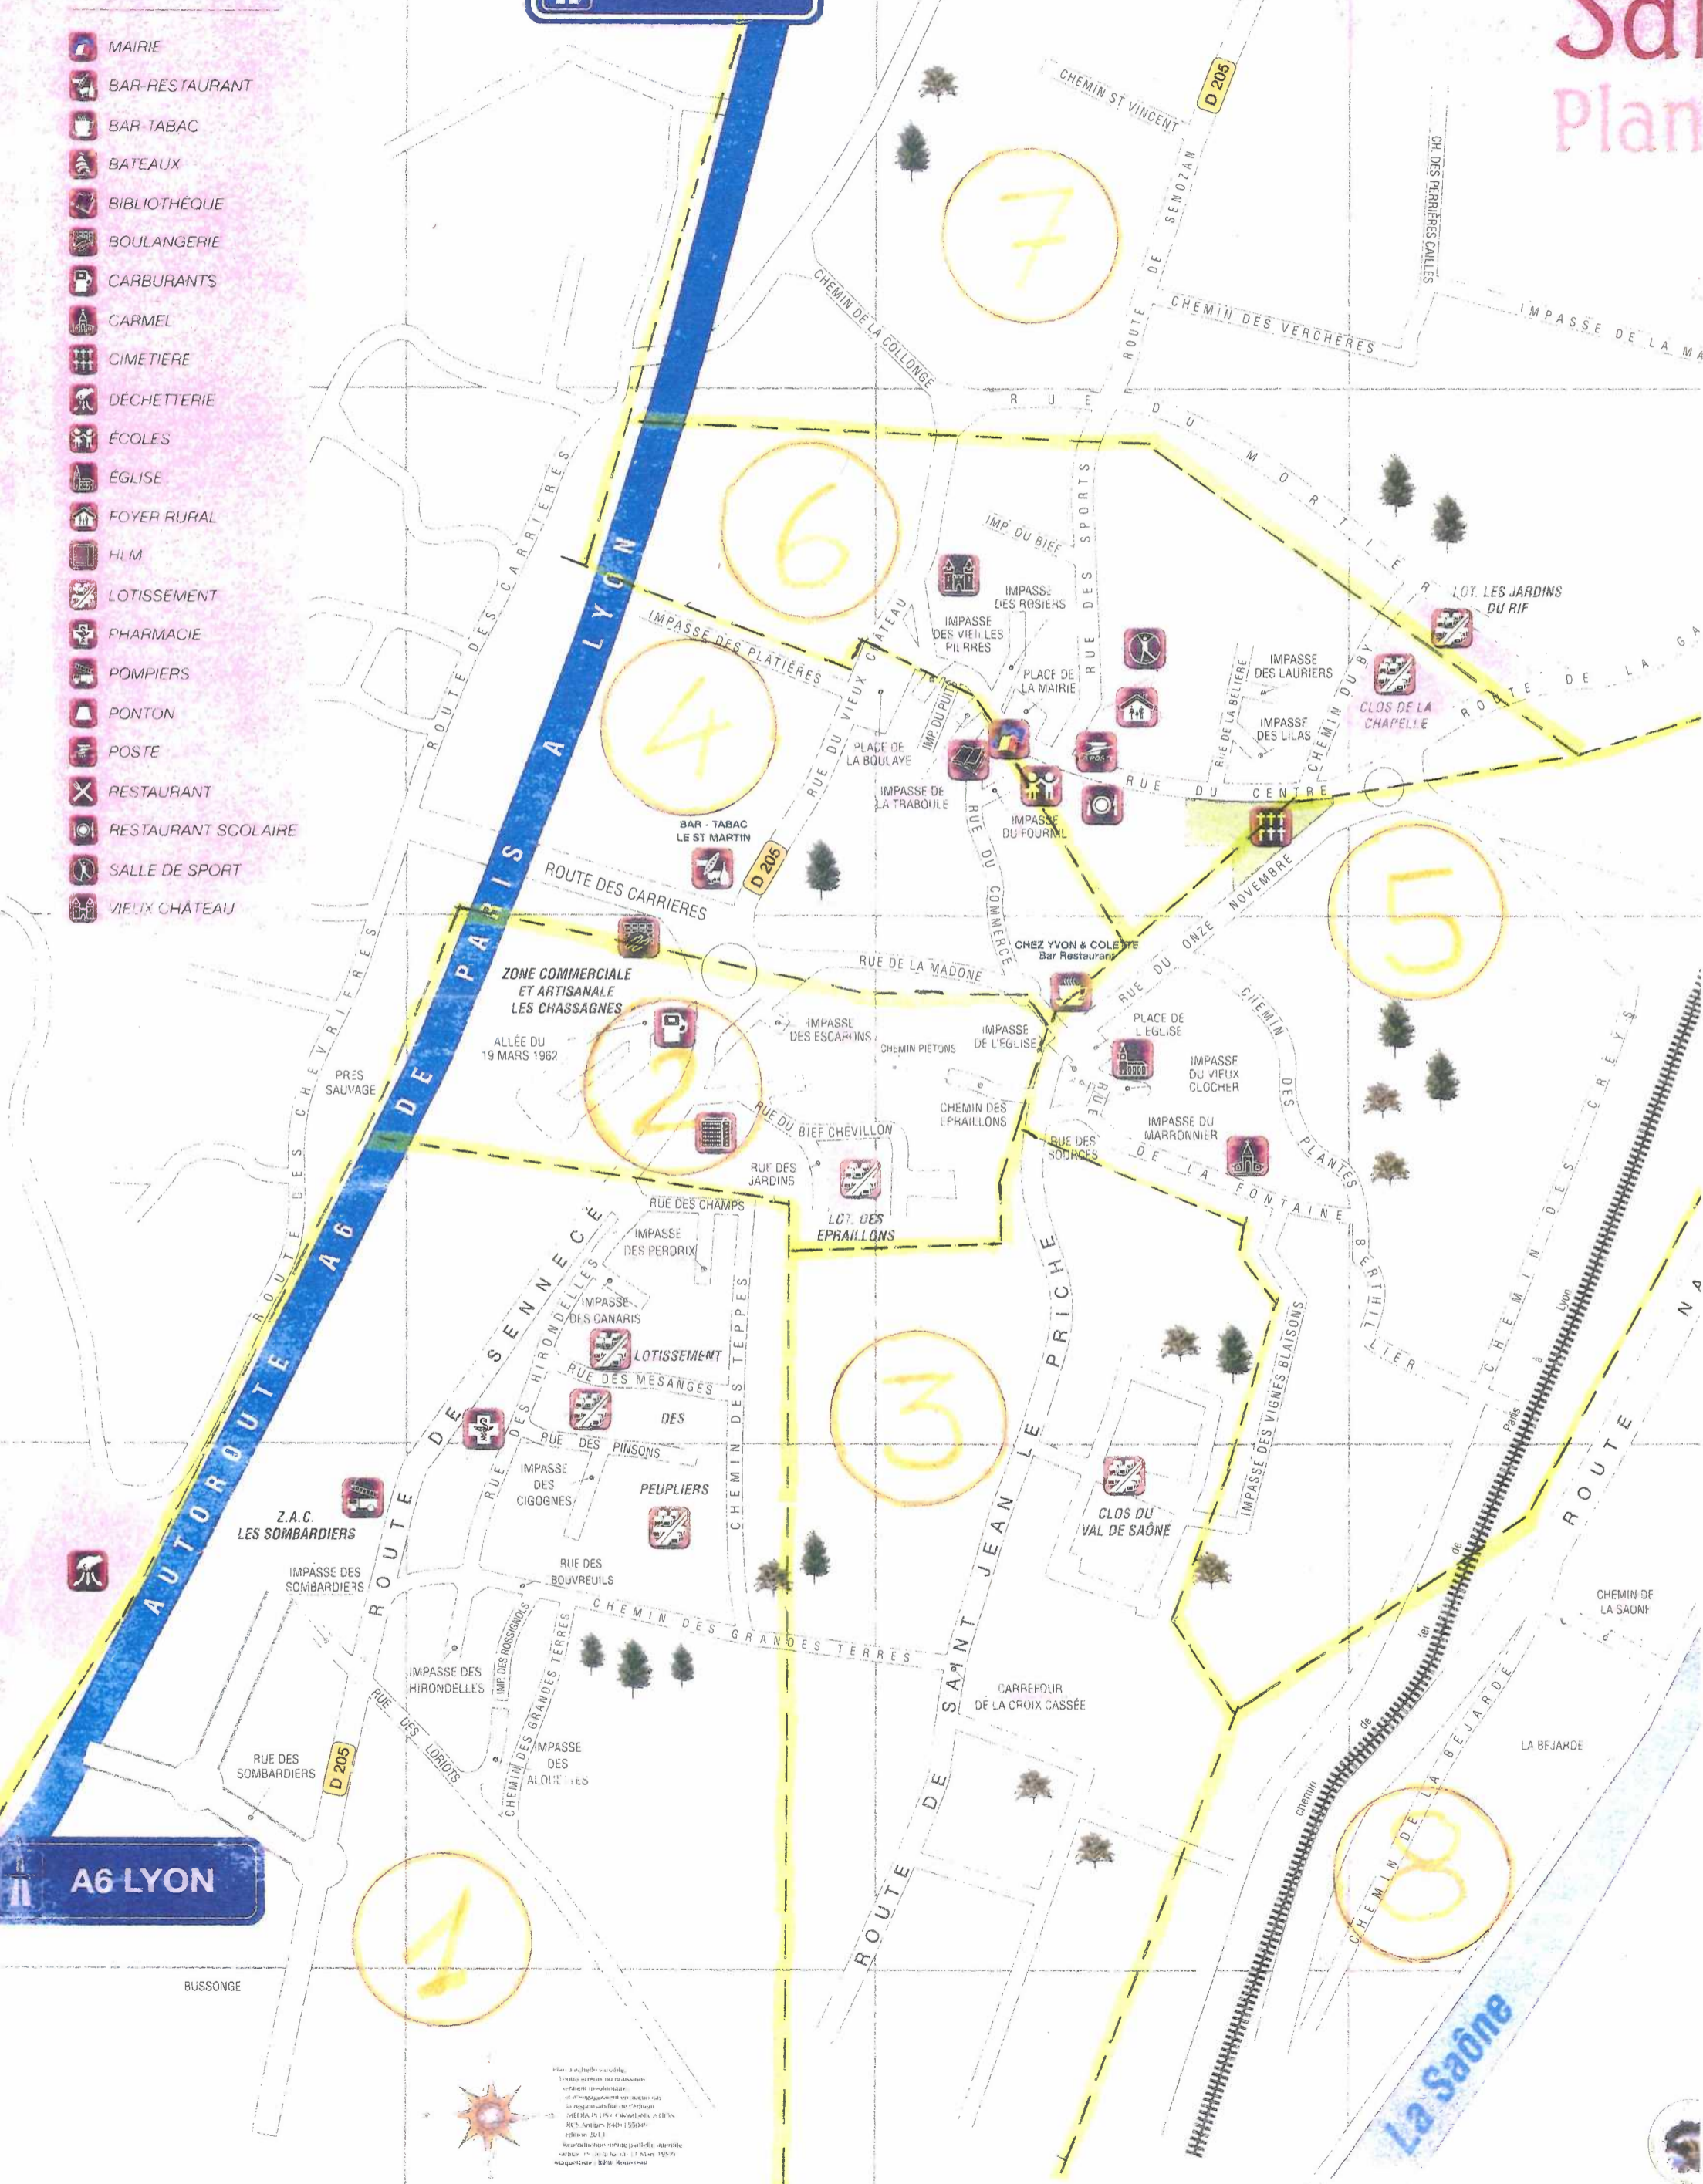

# Légende

- MAIRIE
- BAR-RESTAURANT
- BAR-TABAC
- BATEAUX
- BIBLIOTHÈQUE
- BOULANGERIE
- CARBURANTS
- CARMEL
- CIMETIÈRE
- DÉCHETTERIE
- ÉCOLES
- ÉGLISE
- FOYER RURAL
- HLM
- LOTISSEMENT
- PHARMACIE
- POMPIERS
- PONTON
- POSTE
- RESTAURANT
- RESTAURANT SCOLAIRE
- SALLE DE SPORT
- VIEUX CHÂTEAU

**A6 PARIS**

**A6 LYON**

Saint  
Plan

Plan à échelle variable.  
Tous droits réservés.  
Région Rhône-Alpes  
RCS Rhône-Alpes 340 159 041  
Édition 2011  
Reproduction interdite sans autorisation  
Cartographie: NBN